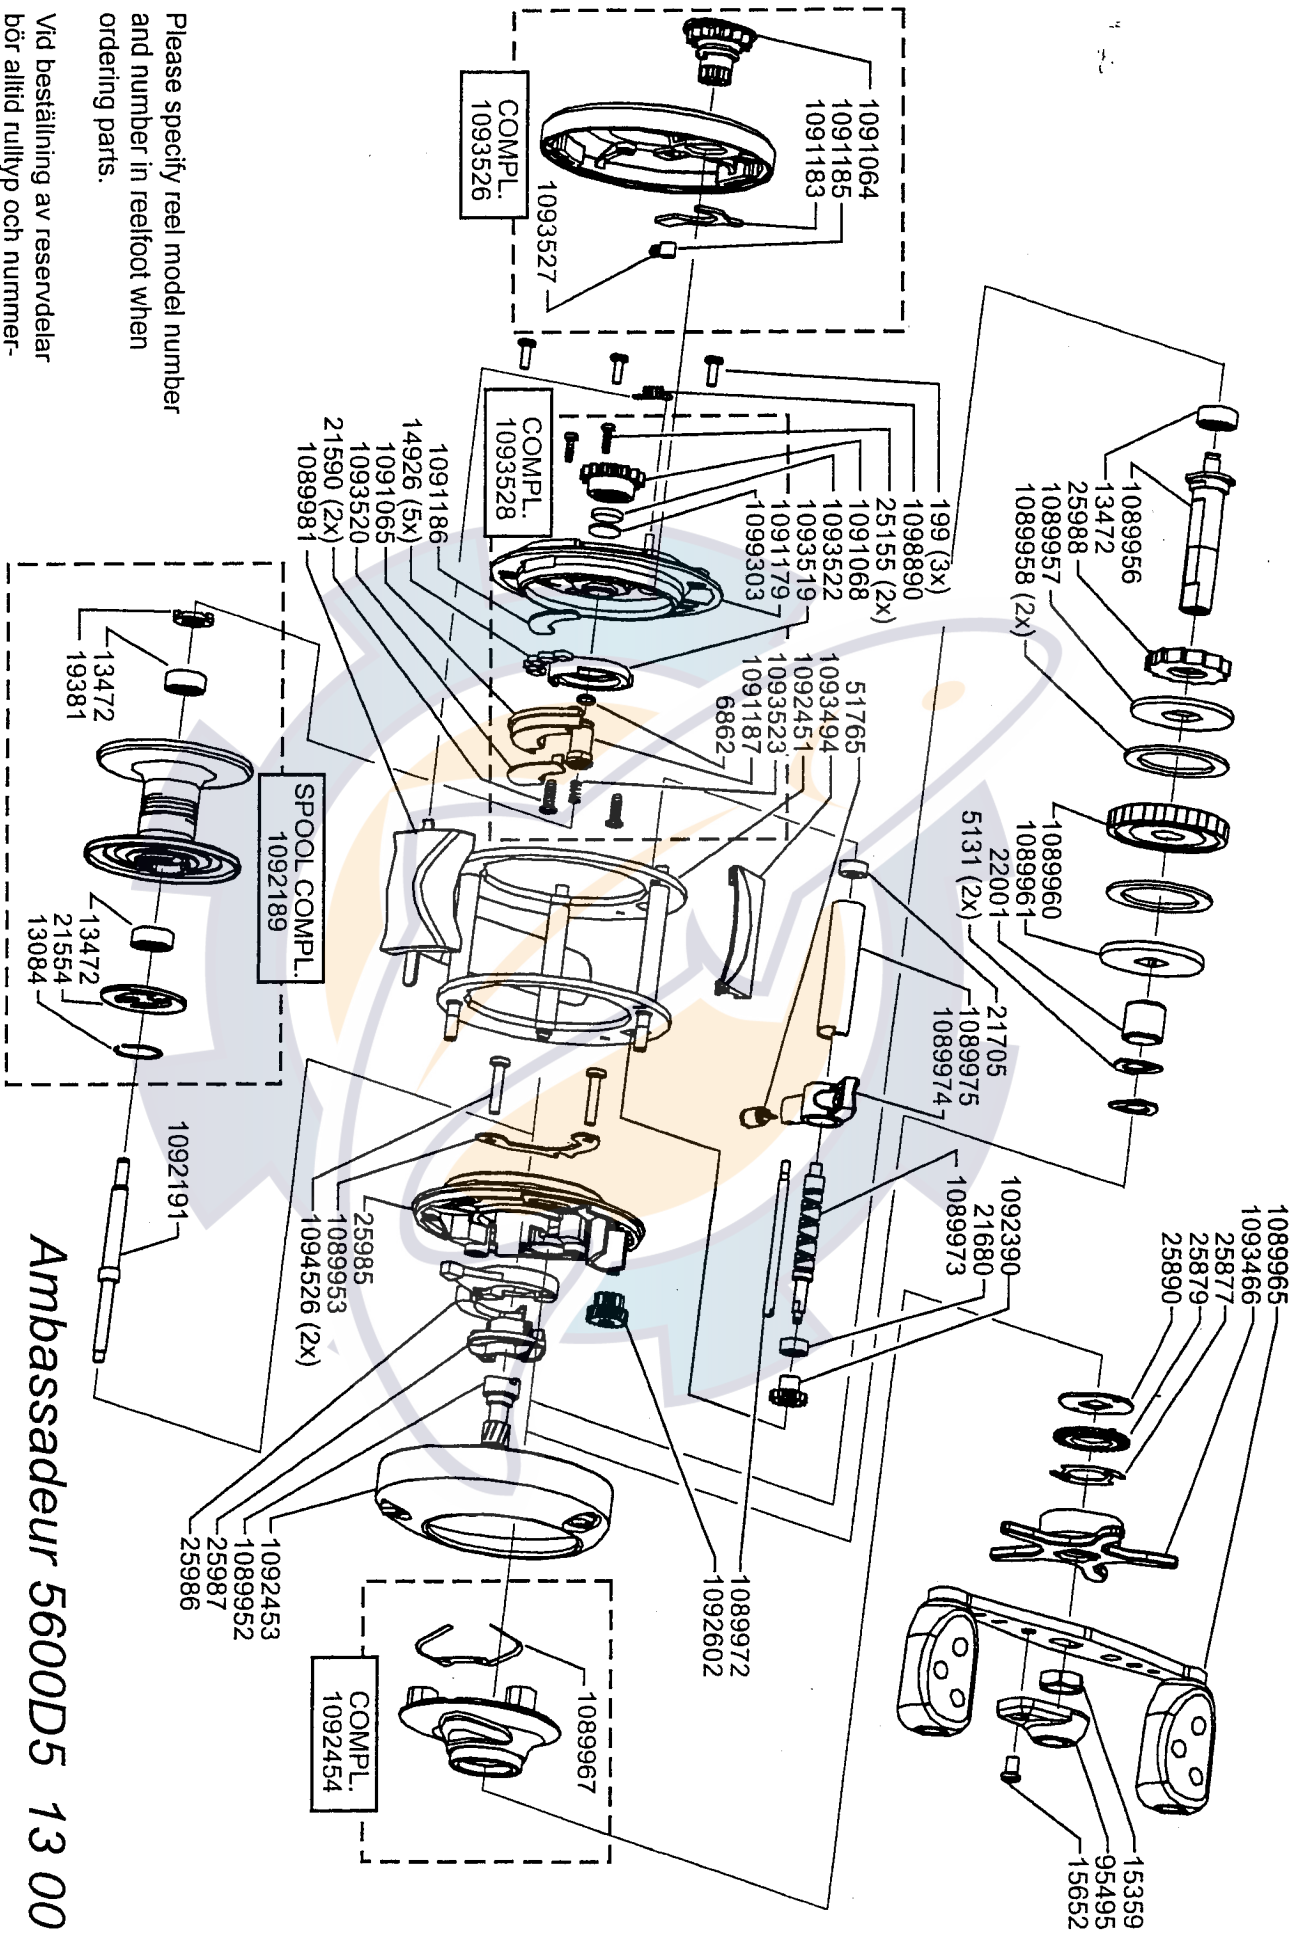

Please specify reel model number and number in reelfoot when ordering parts.
Vid beställning av reservdelar bör alltid rulltyp och nummer- beteckning under rullfoten anges.

Ambassadeur 5600D5 13 00

1092880 Gold

34-12382-2